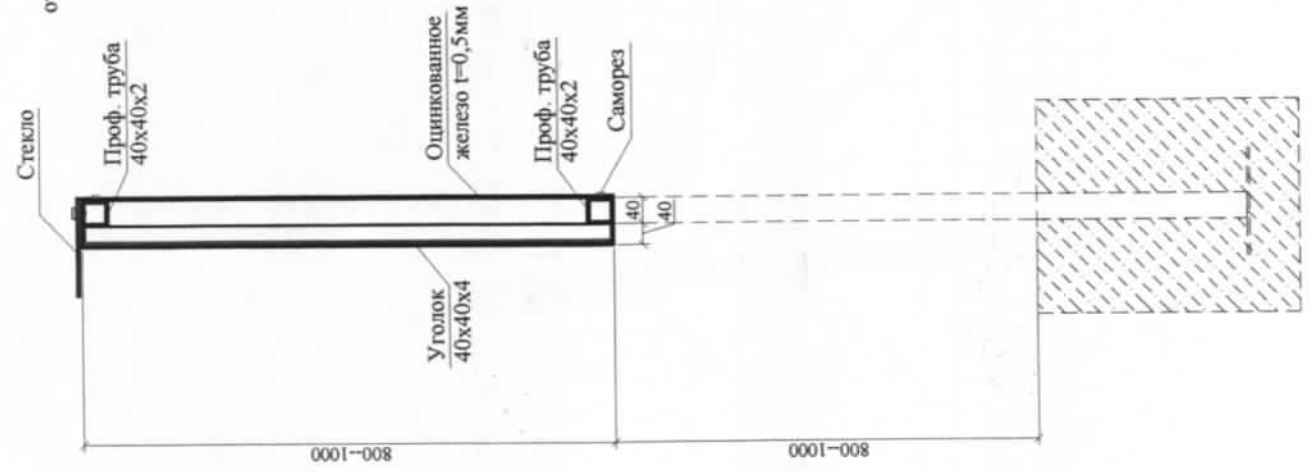

Сечение а-а