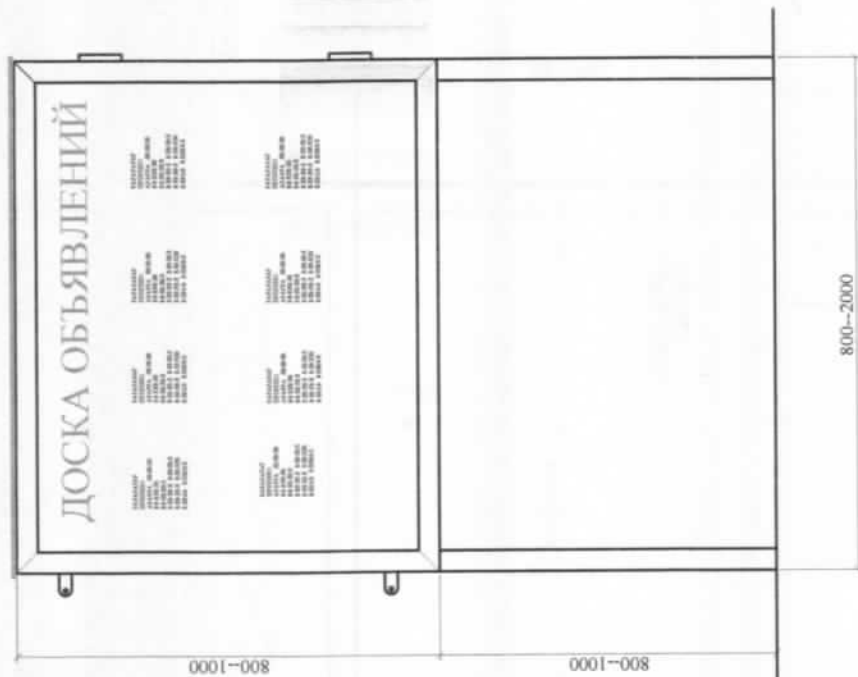

Фрагмент доски объявлений на опоре